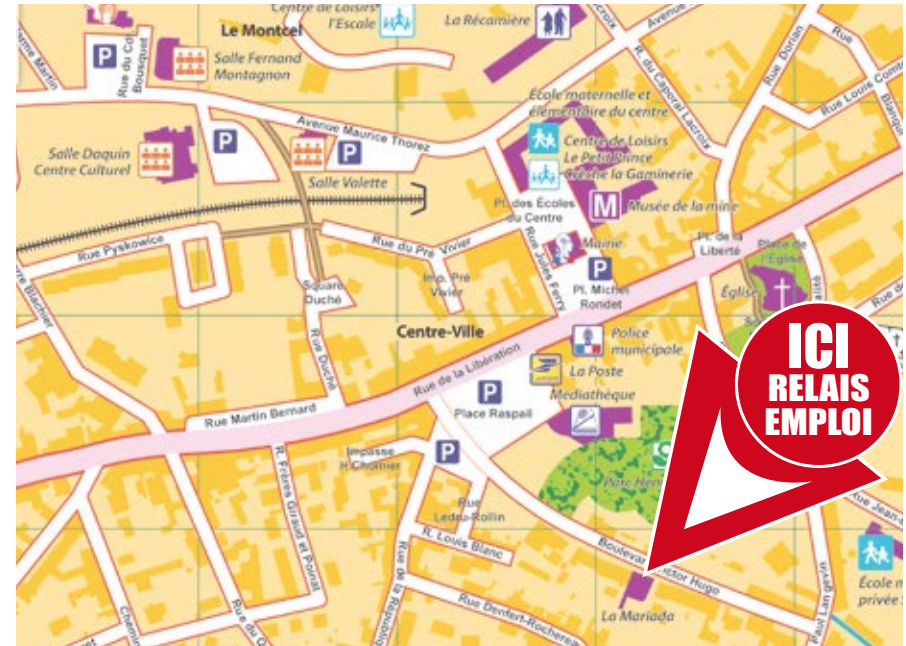

RELAIS EMPLOI

Un lieu accueillant pour aborder votre projet professionnel, accessible pour les habitants des quartiers du Centre ville, Montcel, Montrambert et Méline avec :

DES CONSEILS

Des conseils pour rencontrer les bonnes personnes et se créer un réseau, mieux utiliser les différents services d'accompagnement vers l'emploi et la formation (Pôle Emploi, Mission Locale, PLIE/ LOIRE, Conseil Départemental, forums, ateliers...)

Lundi, mardi en journée
Mercredi matin sur rendez-vous

Coordonnées

RELAIS EMPLOI

La Mariada / 14 Boulevard Victor Hugo
42150 La Ricamarie

Pour tous renseignements ou prise de rendez-vous :
relaisemploiricamarie@agasef.fr / 04 77 57 61 25